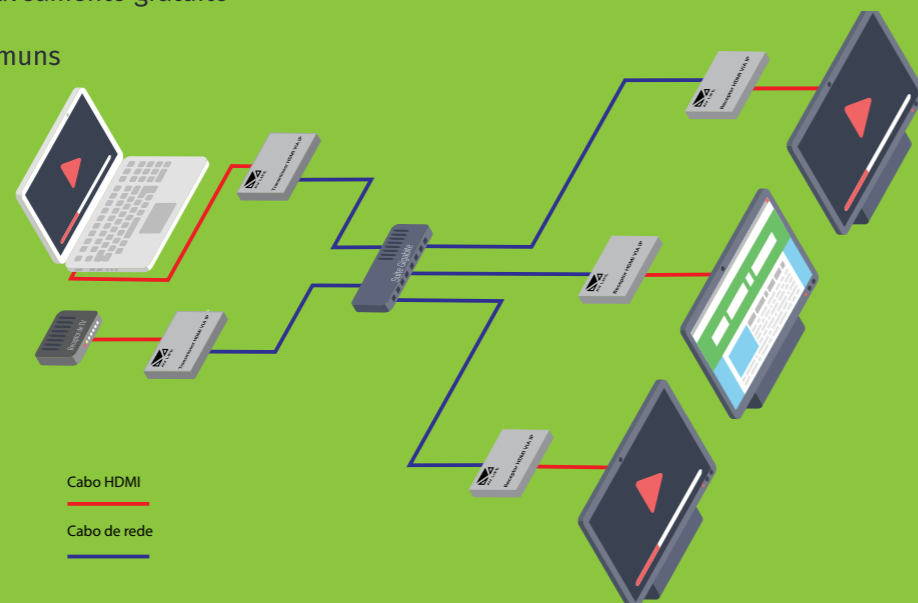

CABOS HDMI

Com o tempo a Discabos tornou-se expert em conexões HDMI. Oferecemos cabos de qualidade superior com garantia de funcionamento para sinais 4K, 3D e 1080p.

SISTEMA HDMI VIA IP

O Grupo Discabos é um dos precursores neste tipo de sistema, que atualmente, está em alta no mundo todo. Começamos a comercializar este tipo de solução em 2011 e de lá pra cá, fizemos grandes evoluções nos produtos.

VANTAGENS

- Full HD para grandes distâncias, 100m cabo cat5/6 ou mais de 2km usando conversor para fibra ótica.
- Crie matrizes HDMI modulares com o número de entradas e saídas que desejar
- Fácil ampliação
- Software de gerenciamento e chaveamento gratuito
- Criação de videowalls em TVs comuns

COMO FUNCIONA

- Conecte cada fonte de sinal em um transmissor HDMI via ip.
- Conecte o transmissor HDMI via ip em um switch de rede
- Conecte cada TV ou projetor em um Receptor HDMI via ip
- Conecte os receptores HDMI via ip no switch de rede
- Se necessário gerencie o sistema pelo software