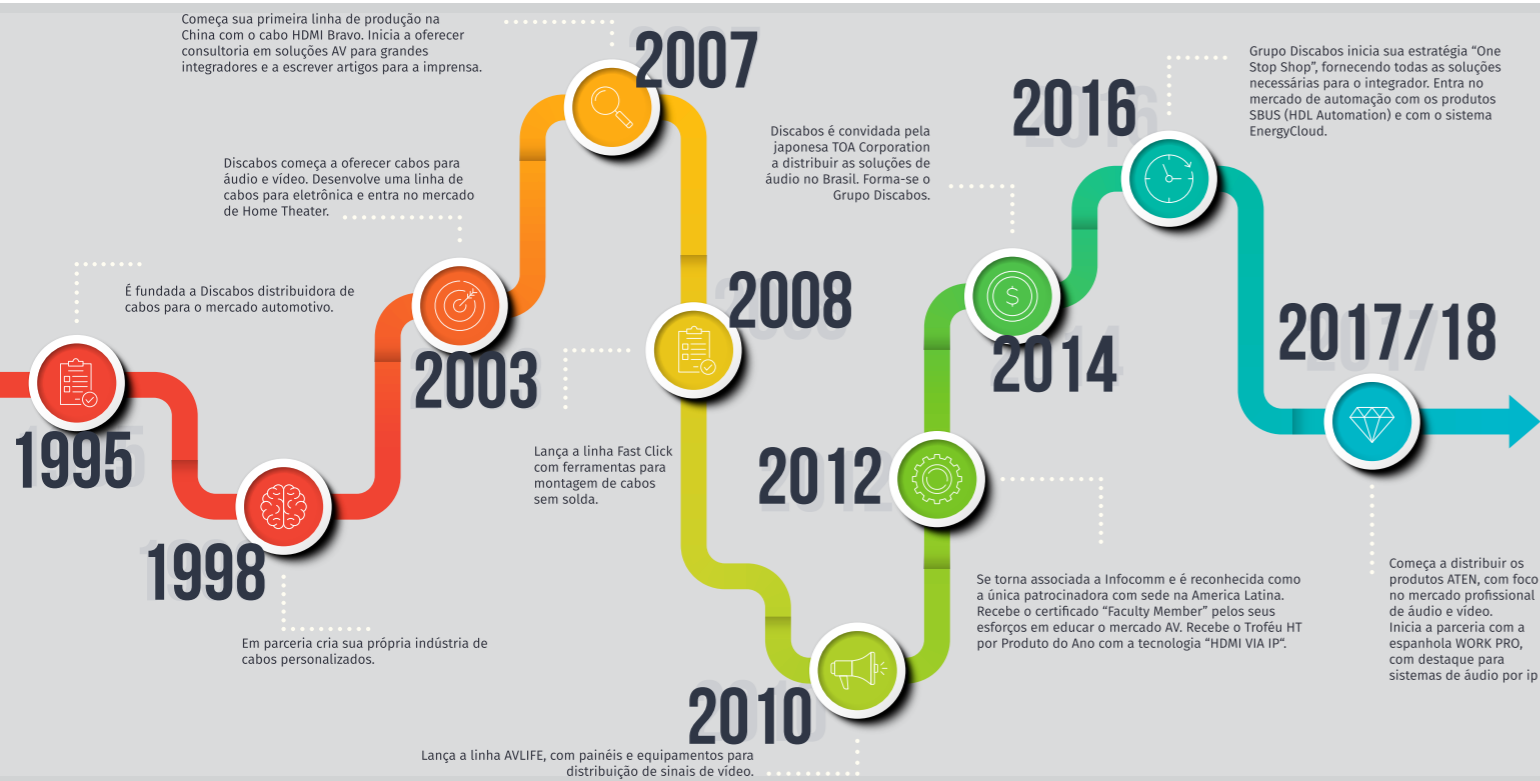

Grupo Discabos

#muitomaisquecabos

PRODUTOS FORNECIDOS

MERCADOS ATENDIDOS

VANTAGENS

Equipe Técnica

Você tem tempo para estudar sobre 2000 produtos? Nossos técnicos estão aqui para isto, para te auxiliar a definir os melhores equipamentos para seu projeto, sem que você perca seu tempo estudando soluções que não vão te atender. Além disso podemos desenvolver um diagrama e treinar o seu pessoal com os produtos que eles realmente vão precisar. Nossa empresa é uma das únicas distribuidoras que prezam pela qualidade técnica, por isso contamos com uma equipe técnica incluindo dois AVIXA CTS (Certified Technology Specialist)

LINHA ÁUDIO

DISCABOS

A Discabos iniciou no mercado de cabos para autoelétrica em 1995, com o tempo desenvolveu linhas de cabos para som automotivo que evoluíram para sonorização de ambientes, cabos para filmagem, para transmissão de sinais HDMI de alta resolução e para sistemas de automação.

WORK PRO

A WORK PRO é uma marca espanhola que recentemente iniciou suas operações no mercado brasileiro, através de parceria com o Grupo Discabos. A linha de produtos é bem variada e entre seus destaques estão os sistemas de áudio por IP, caixas de som amplificadas que recebem sinal por bluetooth, players e mixers.